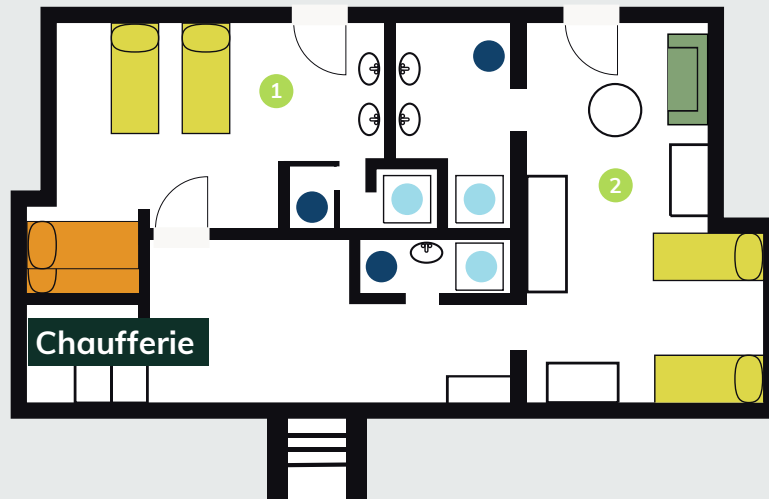

# Chalet de la Source

## Niveau 0

## Niveau 2 (Mezzanine)

● Chambre nr. / Zimmer Nr. / Room nr / Kamer nr.

● Douche / Dusche / Shower

● WC

○ Evier / Waschbecken / Washbasin / Wastafel

■ Lit "single" / Einzelbett / Single bed / Bed "single"

■ Lit "double" / Doppelbett / Double bed / Bed "double" (140x190cm)

■ Lits superposés (au dessus : 90x190cm | en dessous : 120x190cm)  
Bunk beds

Etagenbetten  
Stapelbedden

■ Divan-lit / Sofa Bed / Schlafsofa / slaapbank (140x190cm)