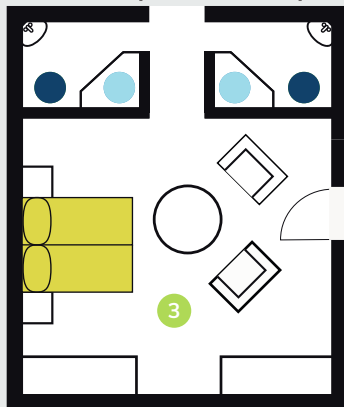

## Niveau 2 (Mezzanine)

● Chambre nr. / Zimmer Nr. / Room nr / Kamer nr.

● Douche / Dusche / Shower

● WC

○ Evier / Waschbecken / Washbasin / Wastafel

■ Lit "single" / Einzelbett / Single bed / Bed "single"

■ Lit "double" / Doppelbett / Double bed / Bed "double" (140x190cm)

■ Lits superposés (au dessus : 90x190cm | en dessous : 120x190cm)  
Bunk beds

Etagenbetten  
Stapelbedden

■ Divan-lit / Sofa Bed / Schlafsofa / slaapbank (140x190cm)