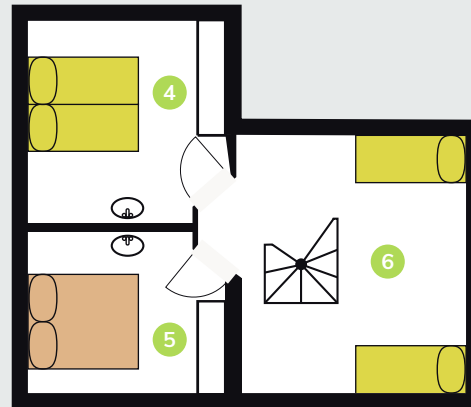

## Niveau 0

## Niveau 2 (Mezzanine)

● Chambre nr. / Zimmer Nr. / Room nr / Kamer nr.

● Douche / Dusche / Shower

● WC

○ Evier / Waschbecken / Washbasin / Wastafel

■ Lit "single" / Einzelbett / Single bed / Bed "single"

■ Lit "double" / Doppelbett / Double bed / Bed "double" (140x190cm)

■ Lits superposés (au dessus : 90x190cm | en dessous : 120x190cm)  
Bunk beds

Etagenbetten  
Stapelbedden

■ Divan-lit / Sofa Bed / Schlafsofa / slaapbank (140x190cm)