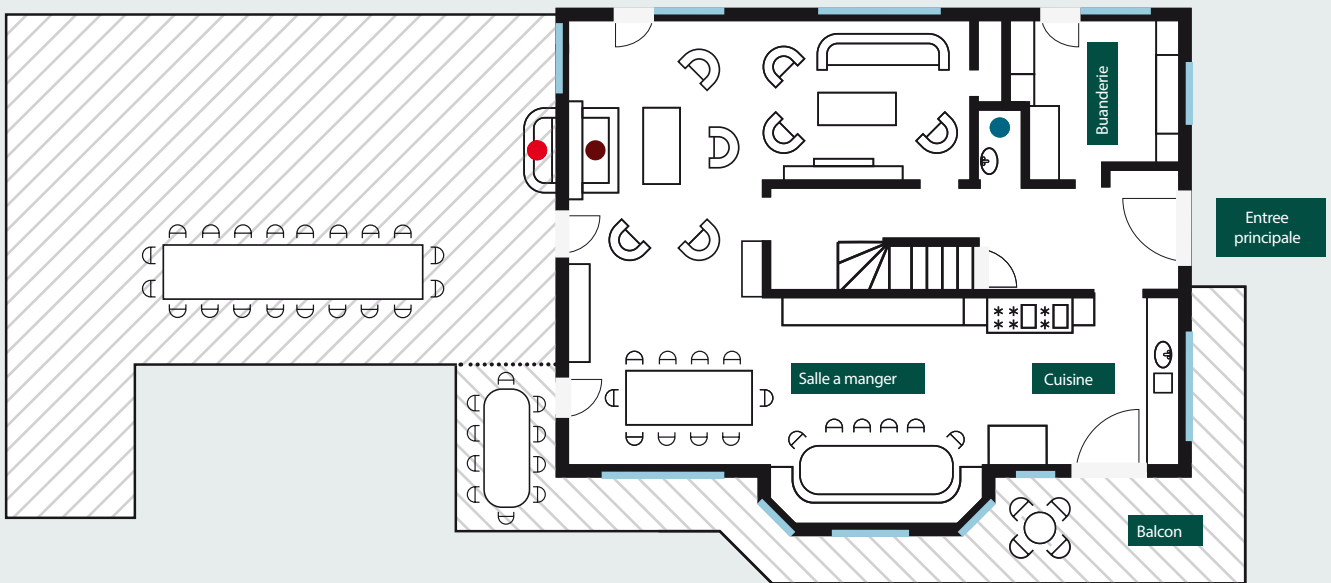

Ferme du Père Louis

Niveau 1

- Feu ouvert / Offener Kamin / Open fireplace / Open haard
- BBQ
- WC
- ⊕ Evier / Waschbecken / Washbasin / Wastafel
- ▨ Balcon / Balcony / Balkon
- ▨ Terrasse / Terrace / Terras